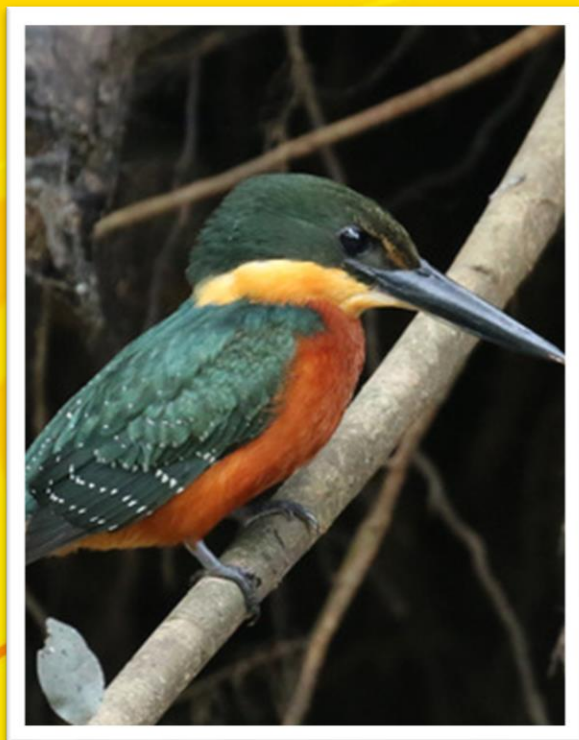

¿Cuál de estas aves se llama
Cardenal
Pico de Plata ?

Soy Ambiental